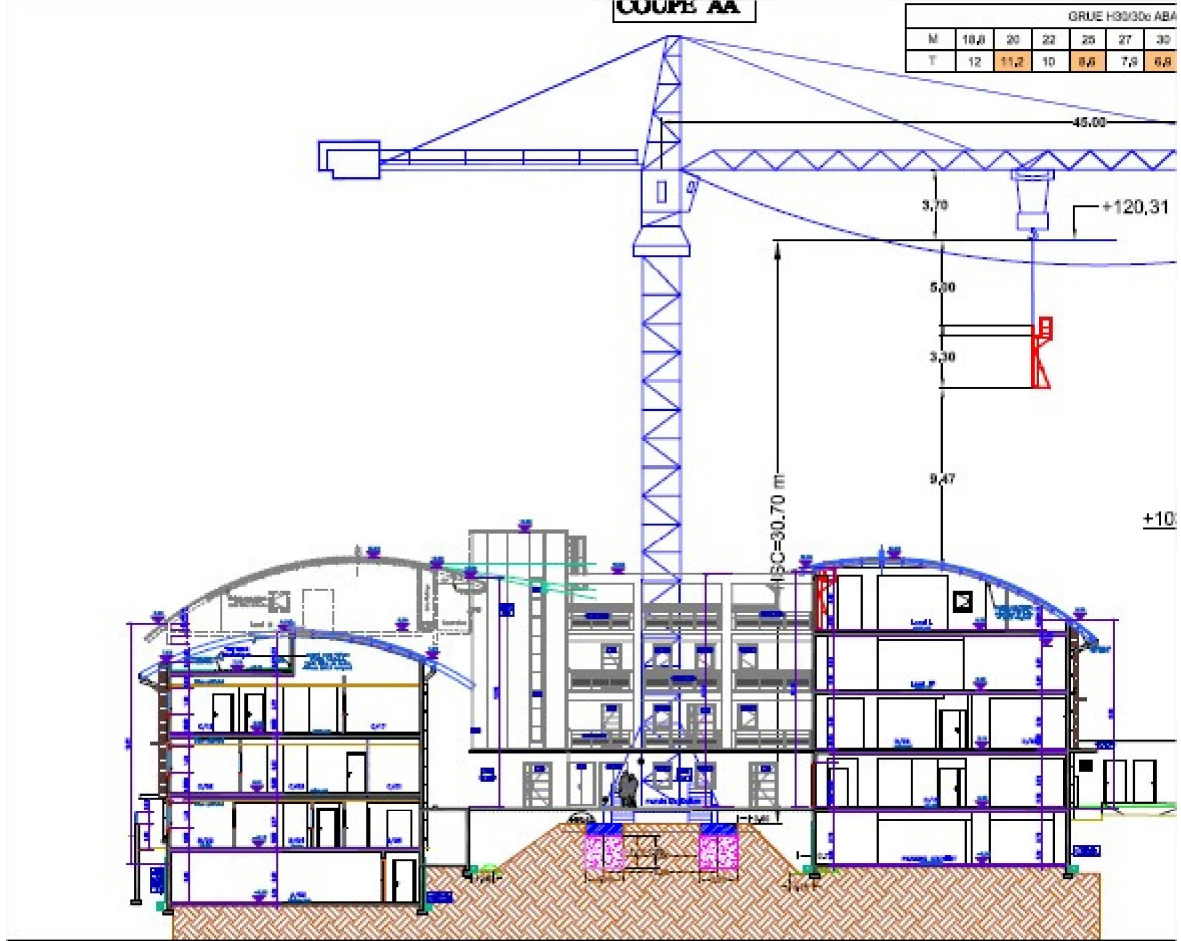

COUPS AA

		GRUE H3D30e ABA					
M	18,0	20	22	25	27	30	
T	12	11,2	10	9,6	7,8	6,8	

NOTA: ZONE NON SOUMISE AUX CONTRAINTES DE LA DGAC