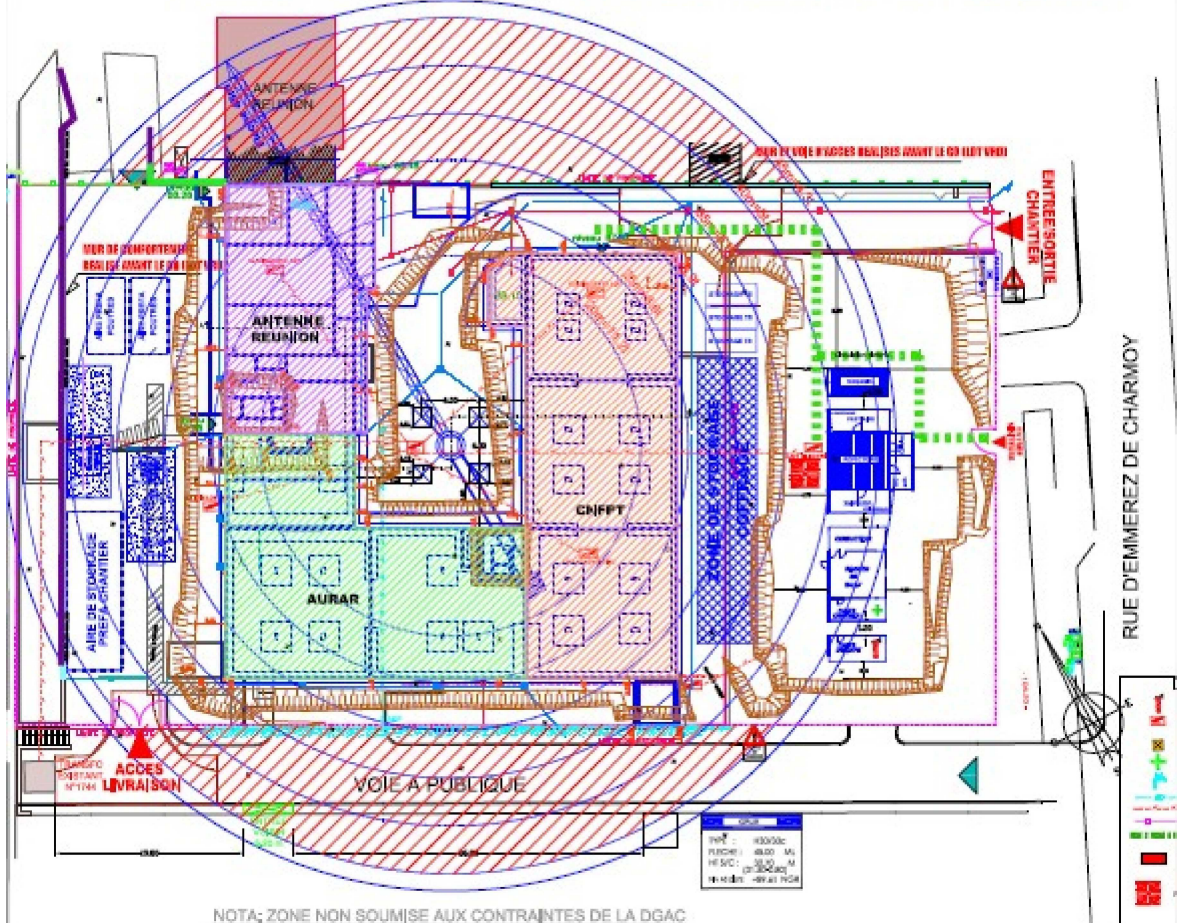

COUPS AA

		GRUE H3D30e ABA					
M	18,0	20	22	25	27	30	
T	12	11,2	10	9,6	7,8	6,8	

NOTA: ZONE NON SOUMISE AUX CONTRAINTES DE LA DGAC